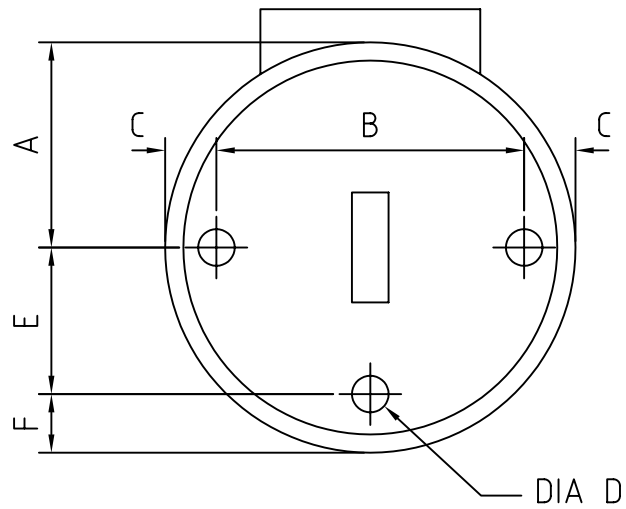

# MOUNTING HOLES FORGED STEEL UTILITY VICE

VICE PART No	JAW SIZE	A	B	C	D	E	F
60420	100	57	83	14	9.5	40	14
60421	125	80	110	18	13	38	20
60422	150	83	150	20	15	60	20
60423	175	105	150	20	15	60	20