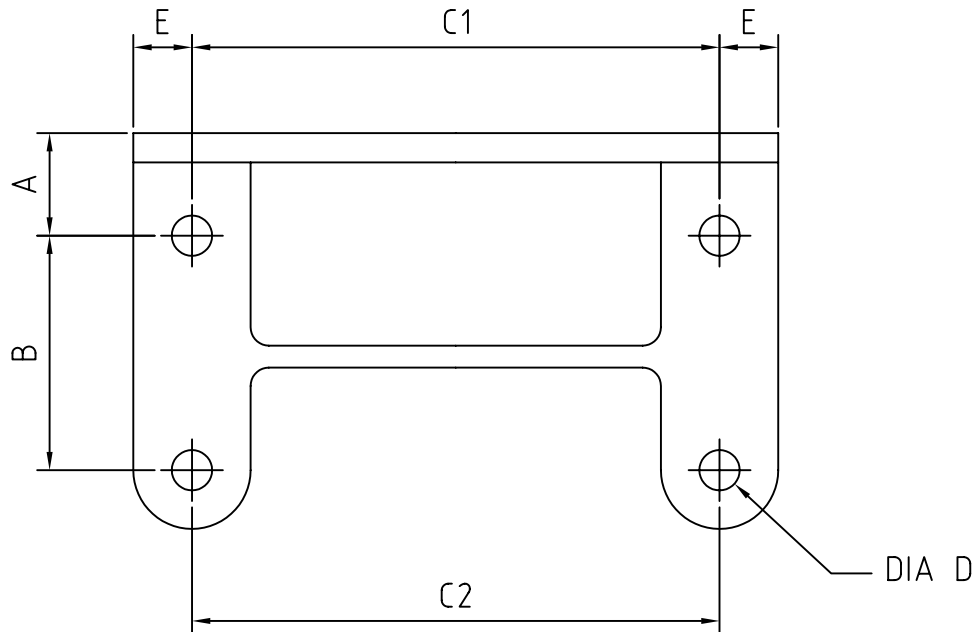

# MOUNTING HOLES WOODWORK VICE

VICE PART No	JAW SIZE	A	B	C1	C2	D	E
60241	175	28	64	148	148	11	16
60247	175 Reg	28	64	148	148	11	16
60242	200	28	64	148	148	11	26
60243	225	38	84	190	167	11	17
60244	250	38	84	190	167	11	29